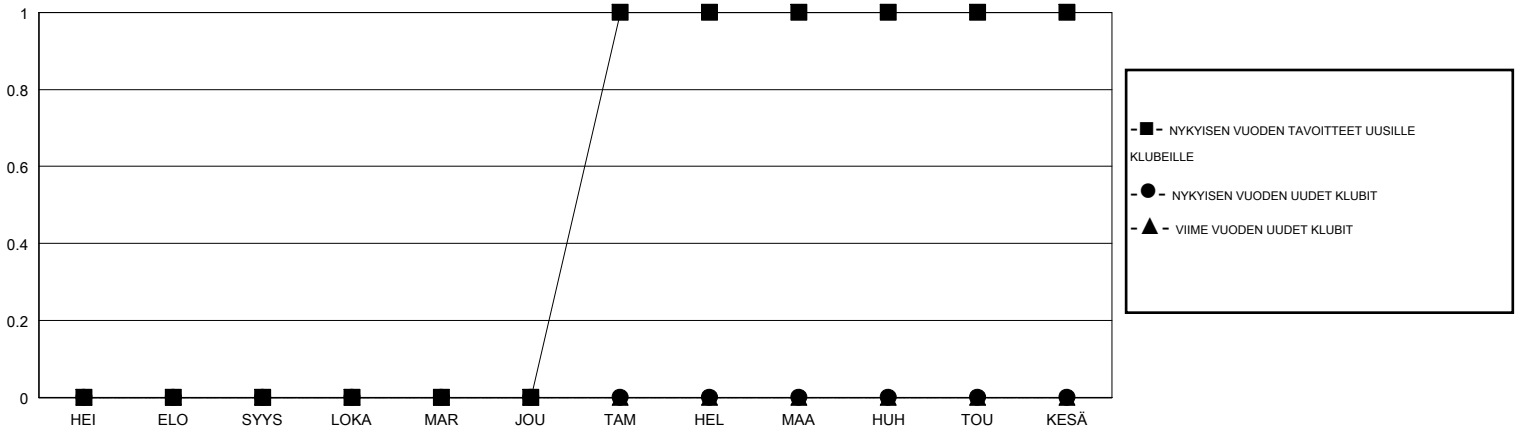

MONTHLY MEMBERSHIP PROGRESS REPORT

District 107 L

Results as of: 2/29/2020

GMT:

SIJAINTI FINLAND

GMT VAALUPIIRI

Klubit				jäsenä			
TULOKSET 2019-2020				TULOKSET 2019-2020			
NELJÄNNES	UUDEN KLUBIN TAVOITE	UUDET KLUBIT	LOPETETUT KLUBIT	NELJÄNNES	JÄSENKASVUN NETTOTAVOITE	TOTEUTUNUT JÄSENKASVU	POISTETUT JÄSENET (mukaan lukien siirrot)
HEI/ELO/SYYS	0	0	1	HEI/ELO/SYYS	10	23	16
LOKA/MAR/JOU	0	0	0	LOKA/MAR/JOU	10	6	22
TAM/HEL/MAA	1	0	0	TAM/HEL/MAA	5	3	18
HUH/TOU/KESÄ	0	0	0	HUH/TOU/KESÄ	5	0	0

TAVOITTEET JA UUDET KLUBIT, KUMULATIIVINEN

TAVOITTEET JA JÄSENET, KUMULATIIVINEN

LAKKAUTETUT KLUBIT: 1

10 CLUBS OF 40 LISÄNNYT YHDEN TAI USEAMMAN UUTTA JÄSENTÄ

SUKUPUOLIJAKAUMA

MIES 735 (71.99%)
NAINEN 286 (28.01%)