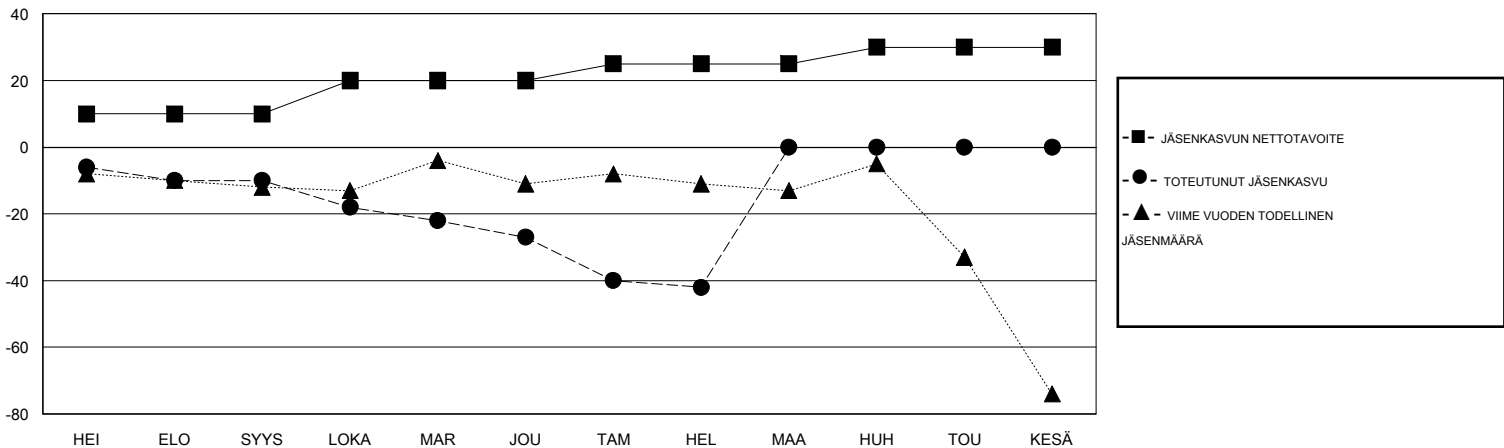

MONTHLY MEMBERSHIP PROGRESS REPORT

District 107 L

Results as of: 2/29/2020

GMT:

SIJAINTI FINLAND

GMT VAALUPIIRI

Klubit				jäsenä			
TULOKSET 2019-2020				TULOKSET 2019-2020			
NELJÄNNES	UUDEN KLUBIN TAVOITE	UUDET KLUBIT	LOPETETUT KLUBIT	NELJÄNNES	JÄSENKASVUN NETTOTAVOITE	TOTEUTUNUT JÄSENKASVU	POISTETUT JÄSENET (mukaan lukien siirrot)
HEI/ELO/SYYS	0	0	1	HEI/ELO/SYYS	10	23	16
LOKA/MAR/JOU	0	0	0	LOKA/MAR/JOU	10	6	22
TAM/HEL/MAA	1	0	0	TAM/HEL/MAA	5	3	18
HUH/TOU/KESÄ	0	0	0	HUH/TOU/KESÄ	5	0	0

TAVOITTEET JA UUDET KLUBIT, KUMULATIIVINEN

TAVOITTEET JA JÄSENET, KUMULATIIVINEN

LAKKAUTETUT KLUBIT: 1

10 CLUBS OF 40 LISÄNNYT YHDEN TAI USEAMMAN UUTTA JÄSENTÄ

SUKUPUOLIJAKAUMA

MIES 735 (71.99%)
NAINEN 286 (28.01%)